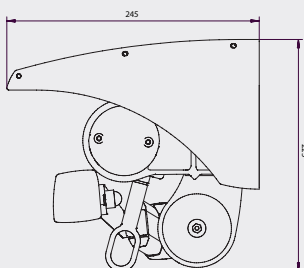

Frontprofil på FA22.

Standardgavlarna på FA22.

Standardkulörer

Installation FA22

Installation FA24

Installation FA22 med tak

TERRASSMARKISER FA22 & FA24

| DIMENSIONER (m) | FA22 | FA24 |
|-----------------|----------------------|-------------------------------------|
| Max utfall | 3,0 m | 3,0 m |
| Max bredd | 5,0 m | 5,0 m |
| Seriekoppling | 15,0 med motor | |
| Vindklassning | 3 (1 vid 3 m utfall) | 3 (1 vid 3 m utfall) Enligt EN13561 |