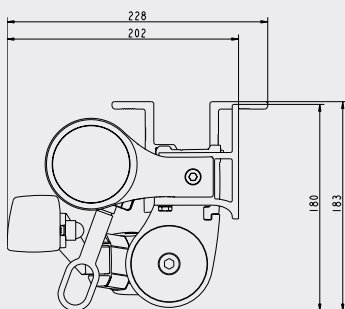

Frontprofil på FA22.

Standardgavlarna på FA22.

Standardkulörer

Installation FA22

Installation FA24

Installation FA22 med tak

TERRASSMARKISER FA22 & FA24

| DIMENSIONER (m) | FA22 | FA24 |
|-----------------|----------------------|-------------------------------------|
| Max utfall | 3,0 m | 3,0 m |
| Max bredd | 5,0 m | 5,0 m |
| Seriekoppling | 15,0 med motor | |
| Vindklassning | 3 (1 vid 3 m utfall) | 3 (1 vid 3 m utfall) Enligt EN13561 |