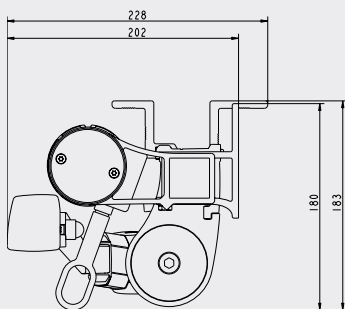

Frontprofil på FA22.

Standardgavlarna på FA22.

Standardkulörer

Installation FA22

Installation FA24

Installation FA22 med tak

TERRASSMARKISER FA22 & FA24

| DIMENSIONER (m) | FA22 | FA24 |
|-----------------|----------------------|-------------------------------------|
| Max utfall | 3,0 m | 3,0 m |
| Max bredd | 5,0 m | 5,0 m |
| Seriekoppling | 15,0 med motor | |
| Vindklassning | 3 (1 vid 3 m utfall) | 3 (1 vid 3 m utfall) Enligt EN13561 |